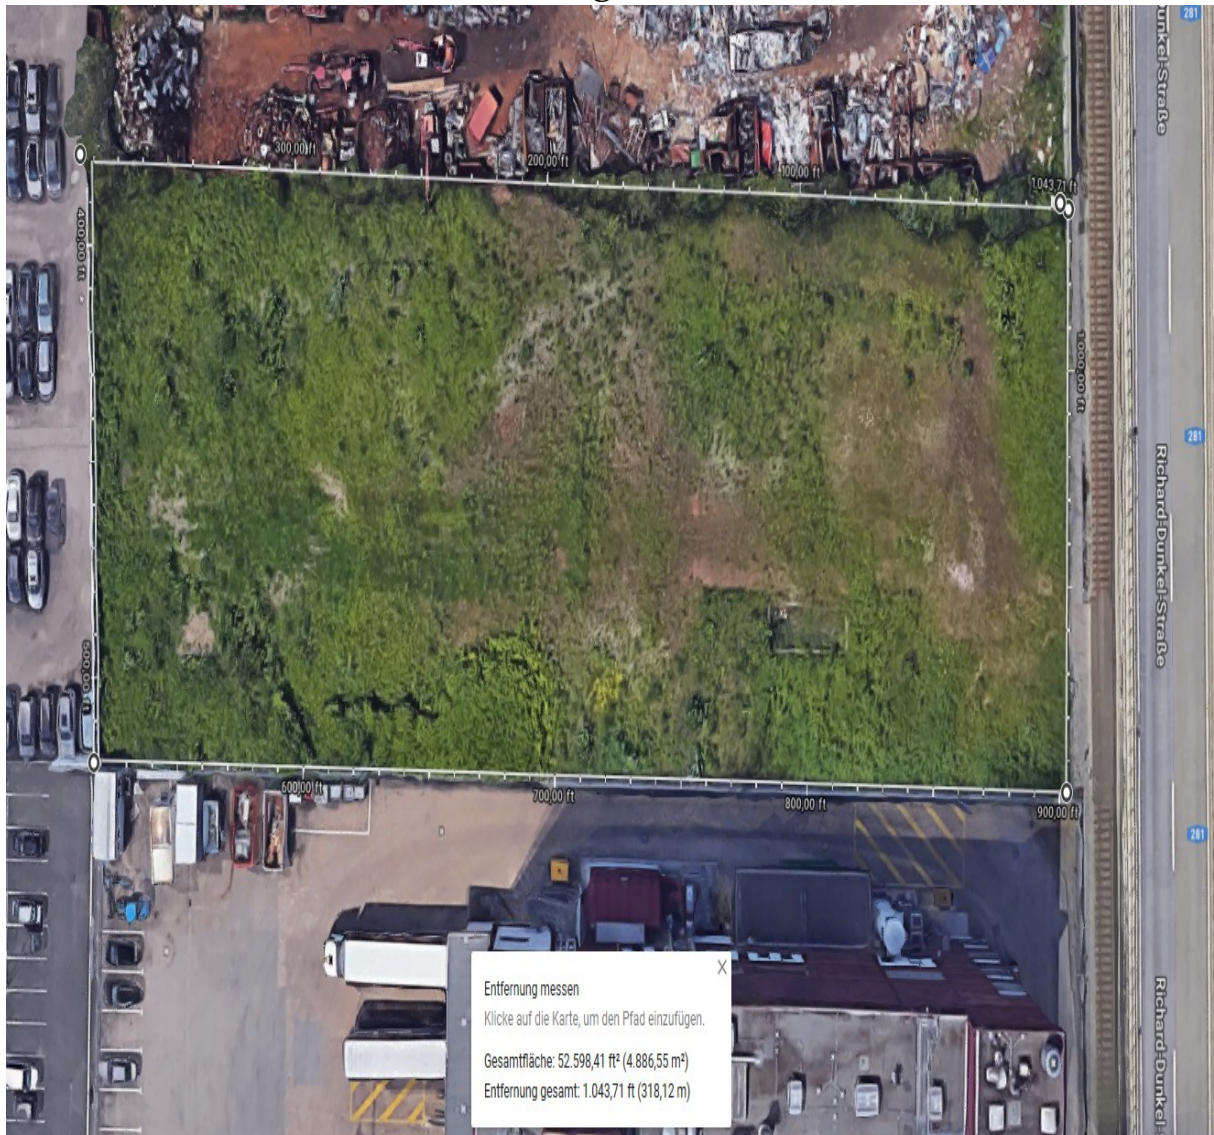

SchrottplatzBrache:

Größe : ca. 4885m²

Adresse : Richard- Dunkel- Straße 90- 92 (28199)

Besitzer : Wirtschaftsförderung Bremen

Mögliche Art der Nutzung: Dauerlösung