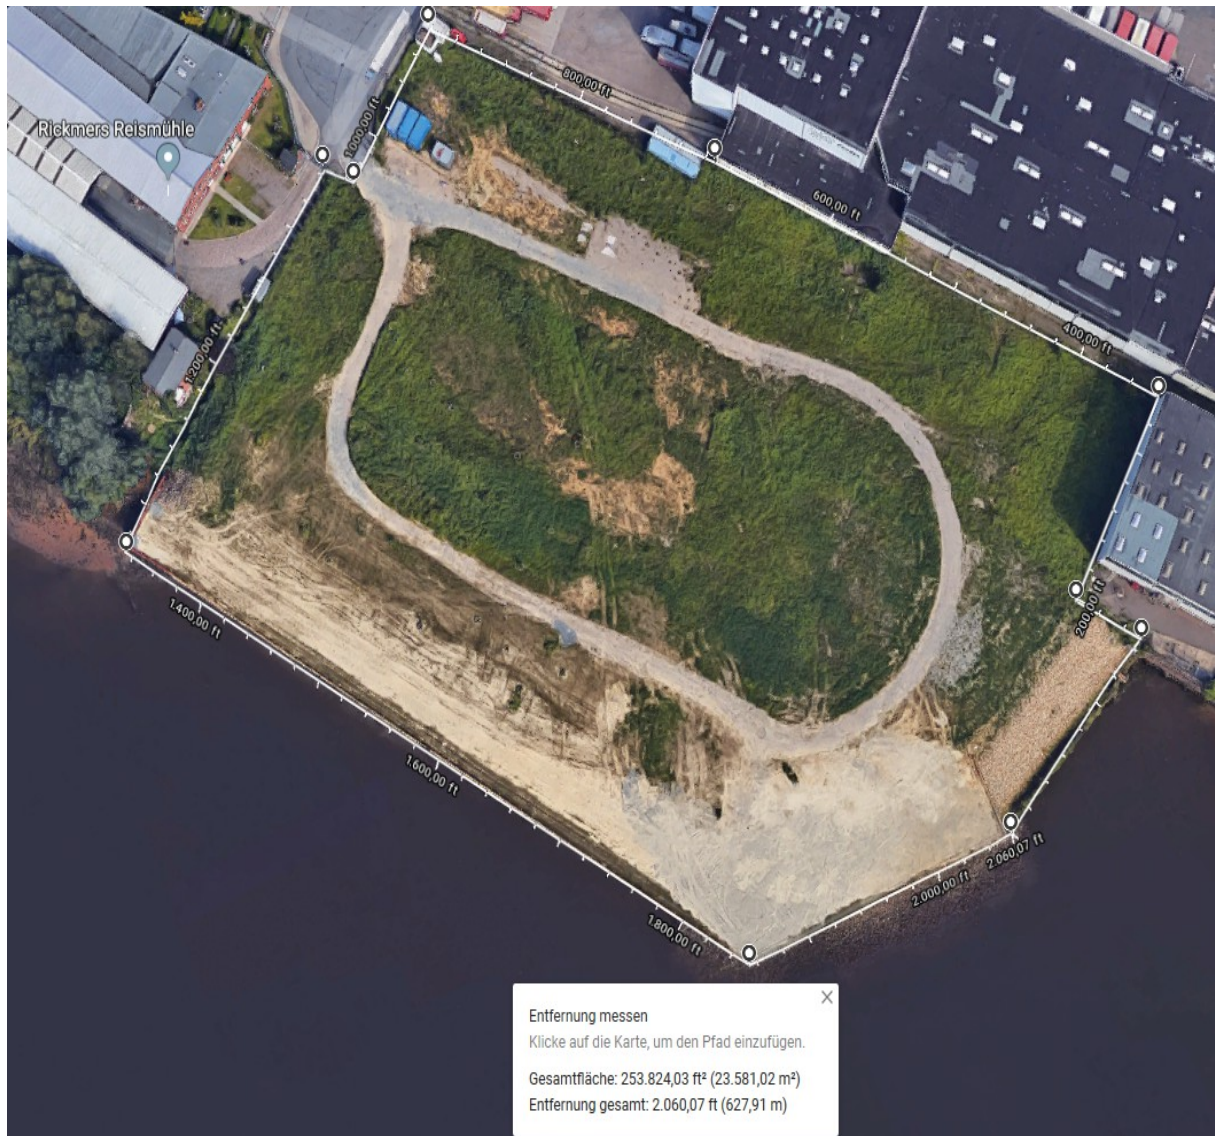

Cornflakesstrand:

Größe : ca. 23600m²

Adresse : Stephaniekirchenweide 24/ 30 (28217)

Besitzer : Esso

Mögliche Art der Nutzung: Dauerlösung