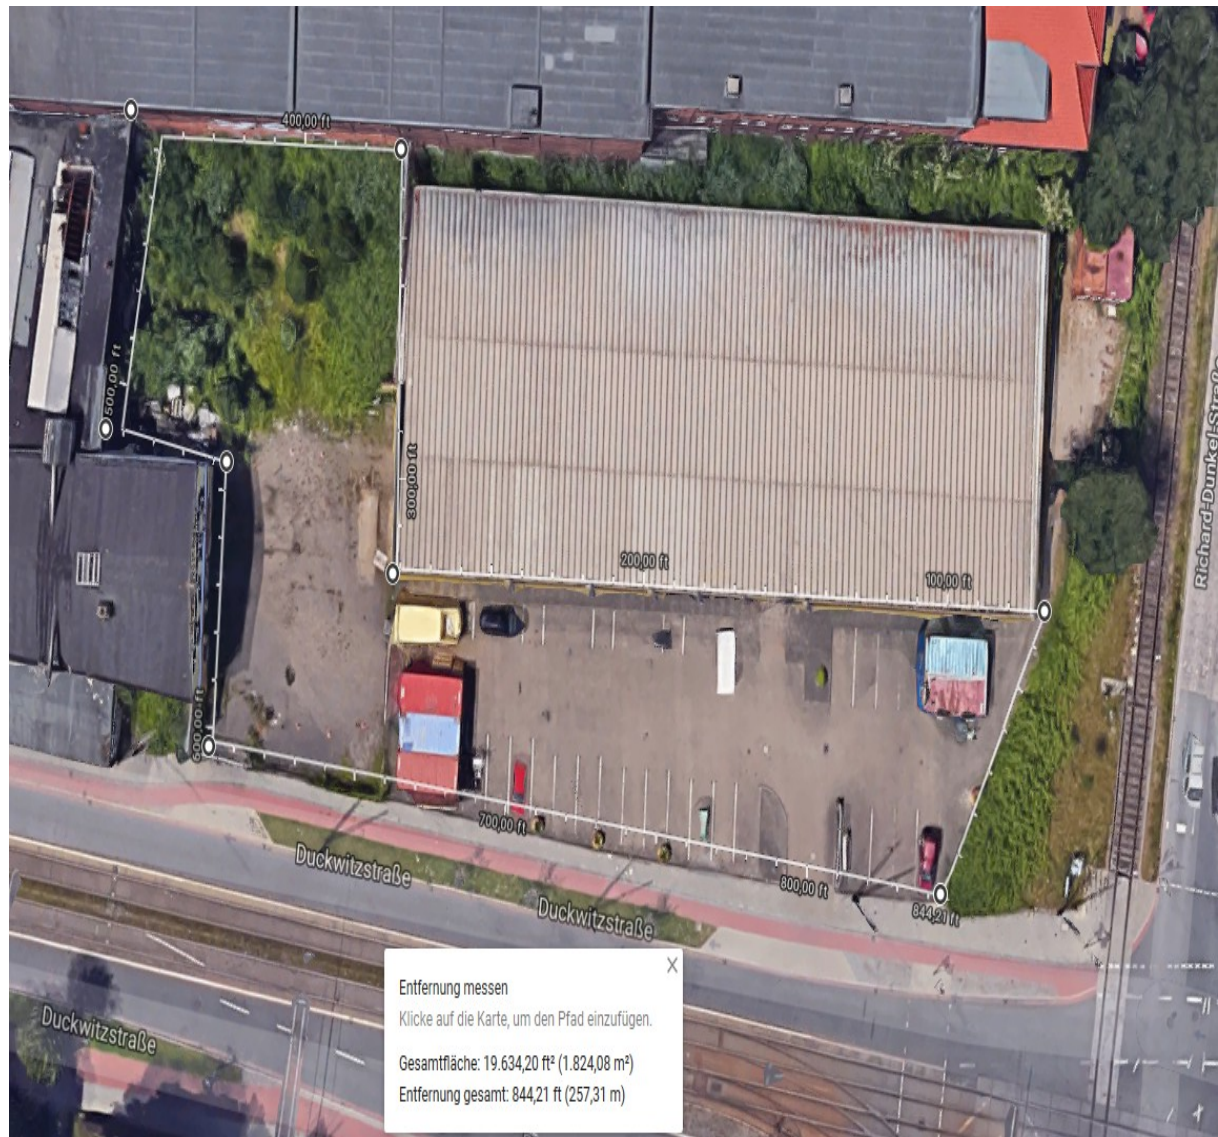

Teppichfabrik:

Größe : ca. 1825m²

Adresse : Duckwitzstraße 27 (28199)

Besitzer :

Mögliche Art der Nutzung: Übergangslösung