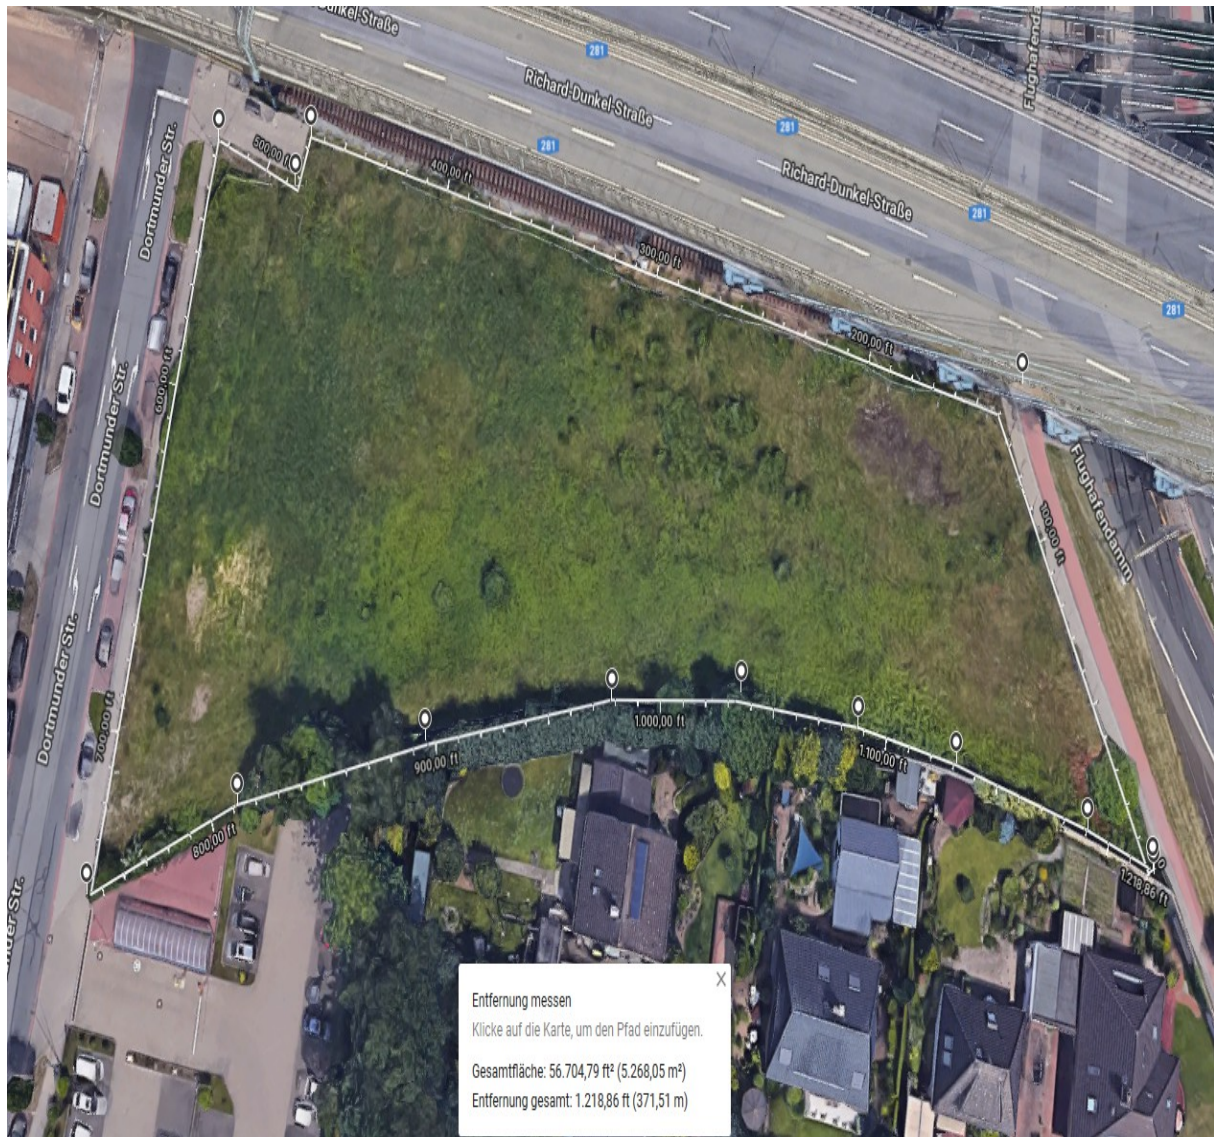

# RDBBrache:

Größe : ca. 5268m<sup>2</sup>

Adresse : Dortmunder Str., Ecke Richard- Dunkel- Str. (28199)

Besitzer :

Mögliche Art der Nutzung: Übergangslösung