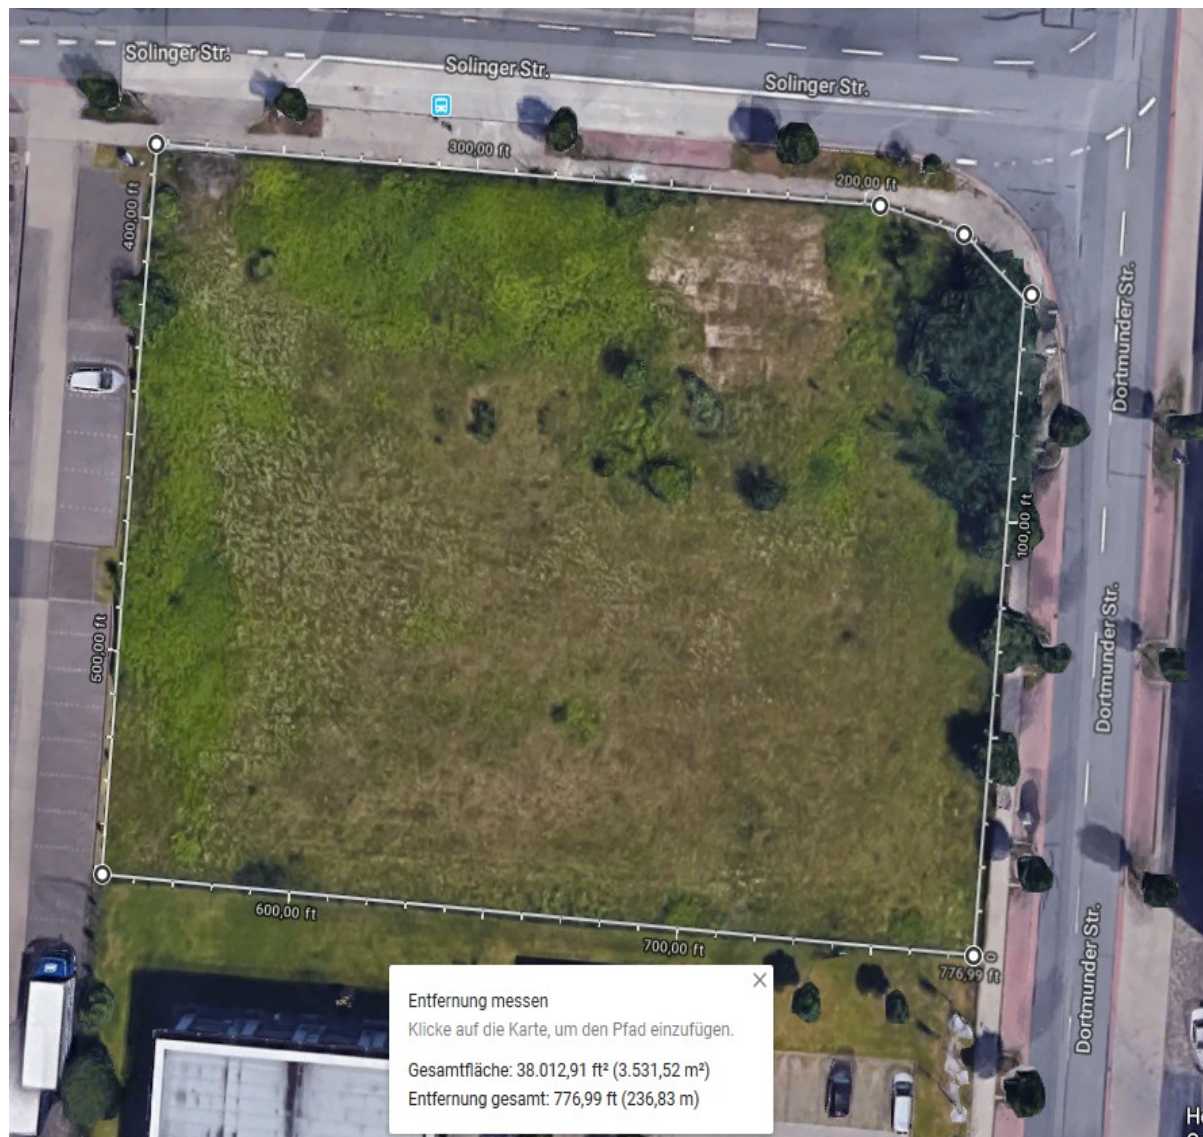

HellaBrache:

Größe : ca. 3530m²

Adresse : Solinger Straße 9- 13 (28199)

Besitzer :

Mögliche Art der Nutzung: Übergangslösung