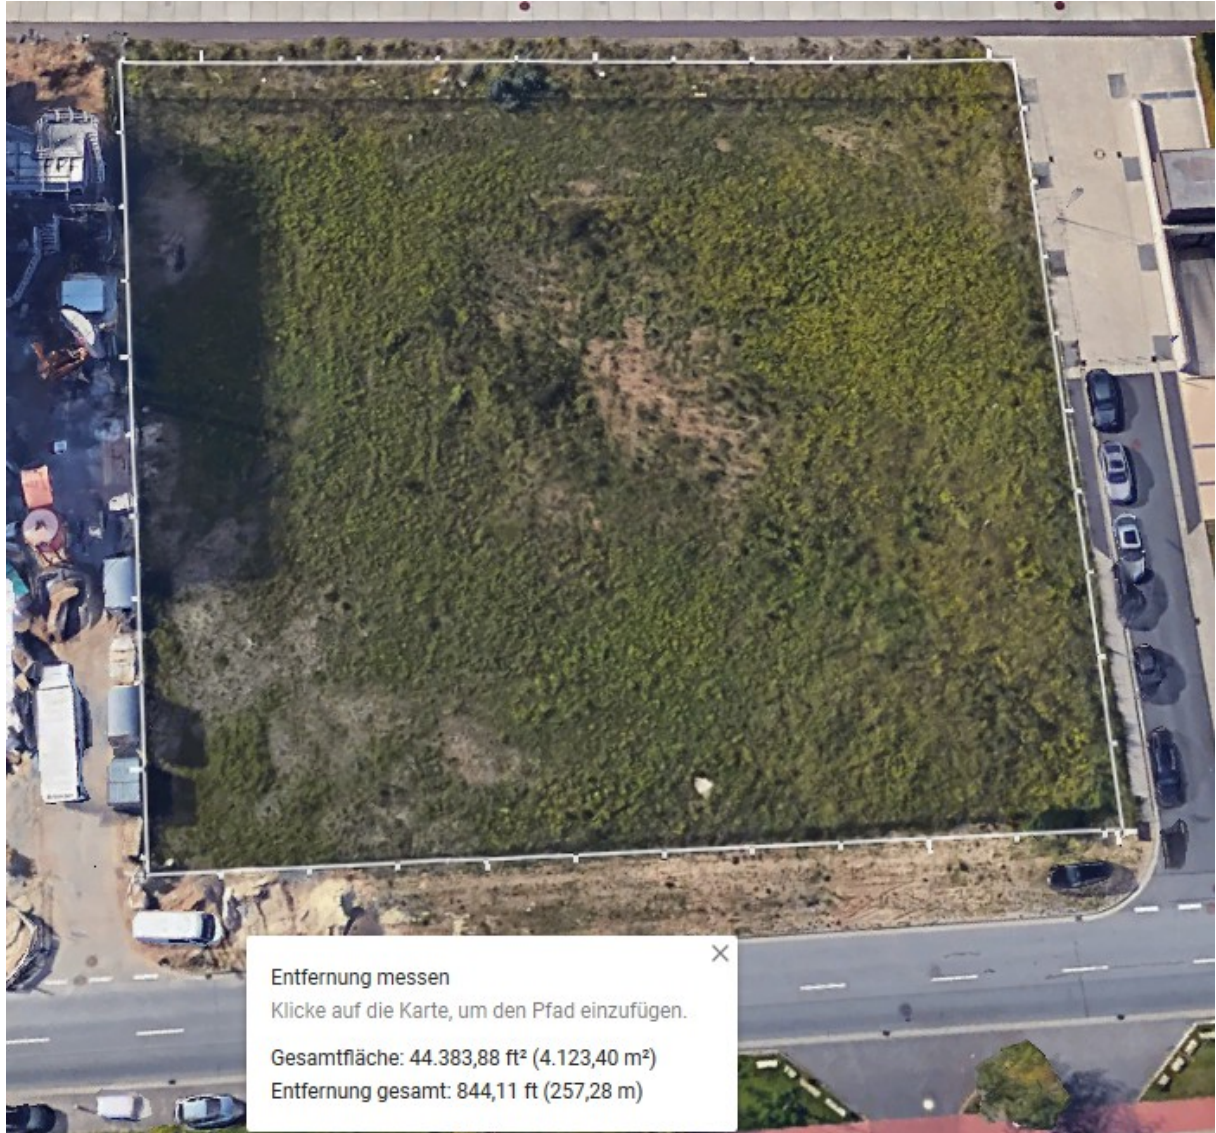

ÜberseeBrache:

Größe : ca. 4000m²

Adresse : Konsul Smidt Straße 58- 56 (28217)

Besitzer :

Mögliche Art der Nutzung: Dauerlösung